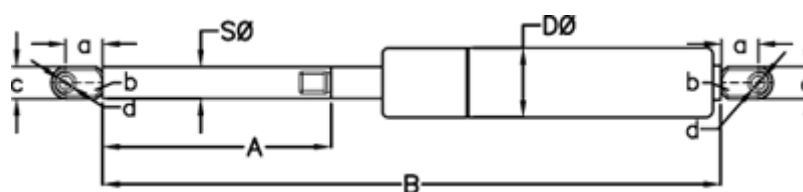

Varenummer: 049051RO0175P1T1

Beskrivelse: Stabilus Lift-O-Mat Gasfjeder 9051RO-P1T1 0175N
03 08 080 0175 - Rustfast AISI 316

Mål

A = 80

a = 18

b = 10

B = 209 +/-2

c = 15

d = 8.1

D Ø = 18

Note = -

S Ø = 8